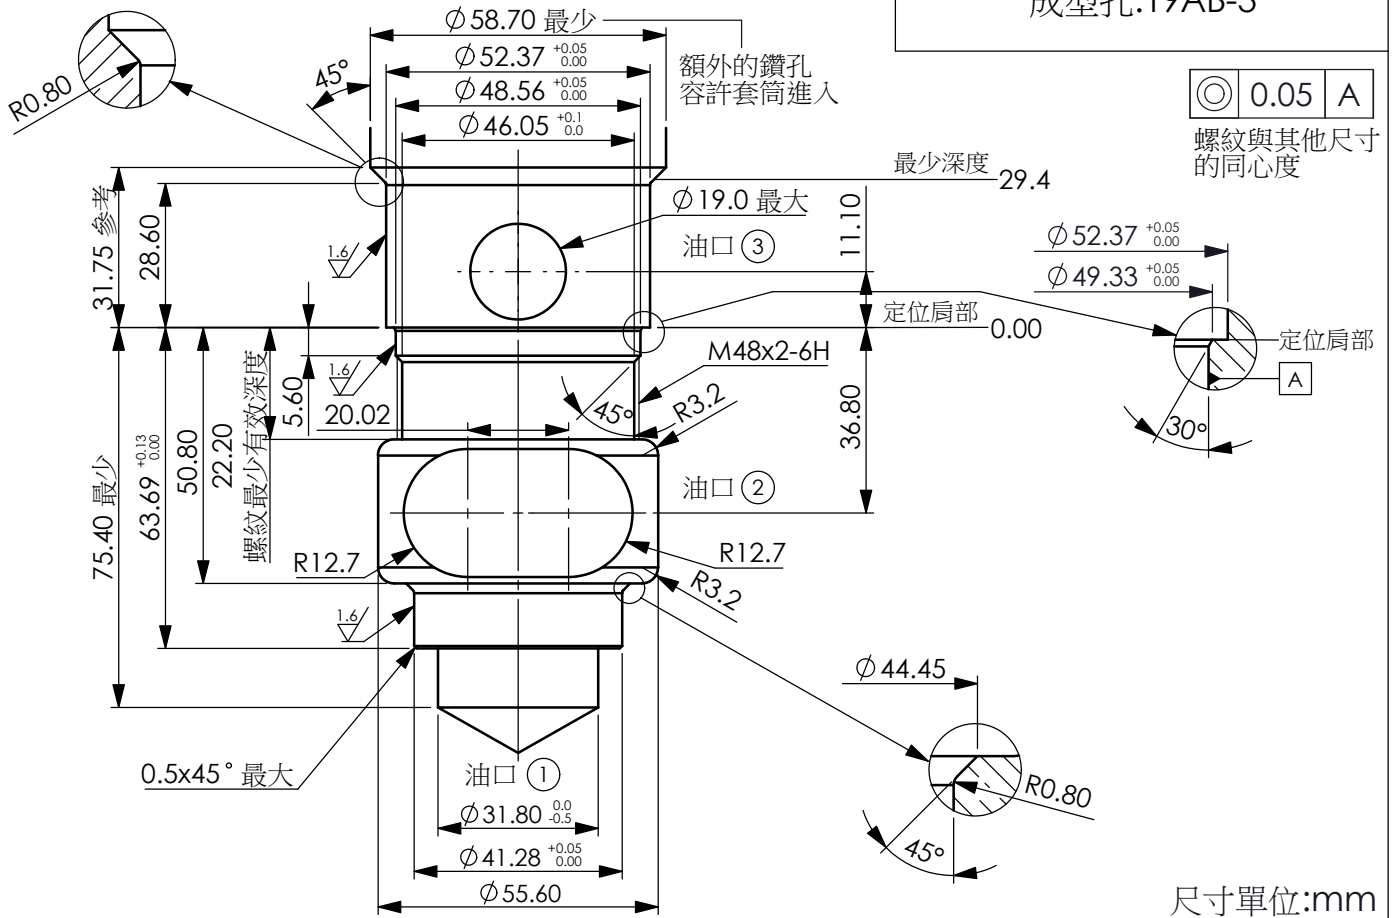

成型孔:19AB-3

尺寸單位:mm